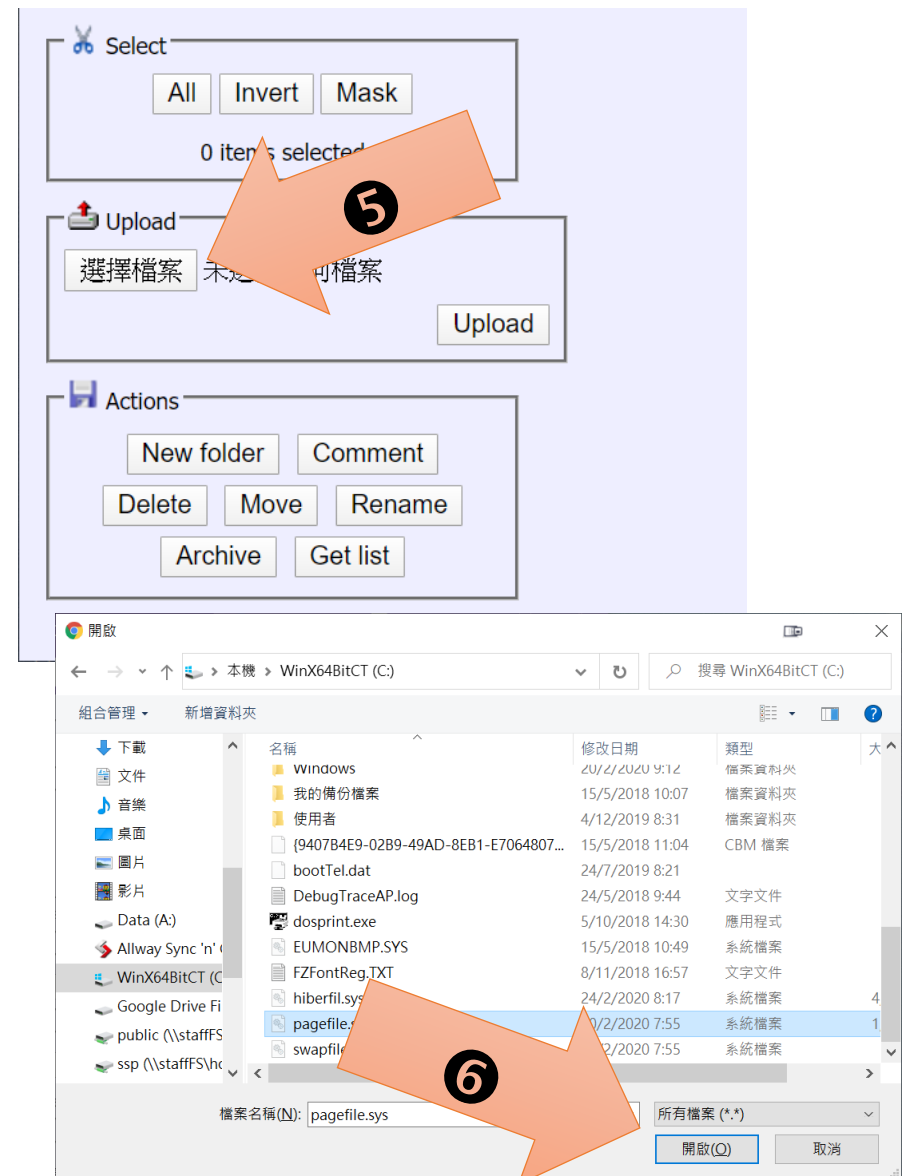

登入

http://f1admission.ktmc.edu.hk

你與這個網站之間的連線不是私人連線

使用者名稱

密碼

登入 取消

3

4. 此為登入後的主畫面，左上角將會顯示目前登入的使用者名稱，現在可選取『Upload』開始上載你的檔案
5. 在新出現的『Upload』功能區點選『選擇檔案』
6. 在選擇檔案的視窗找到並『開啟』你要上載的檔案