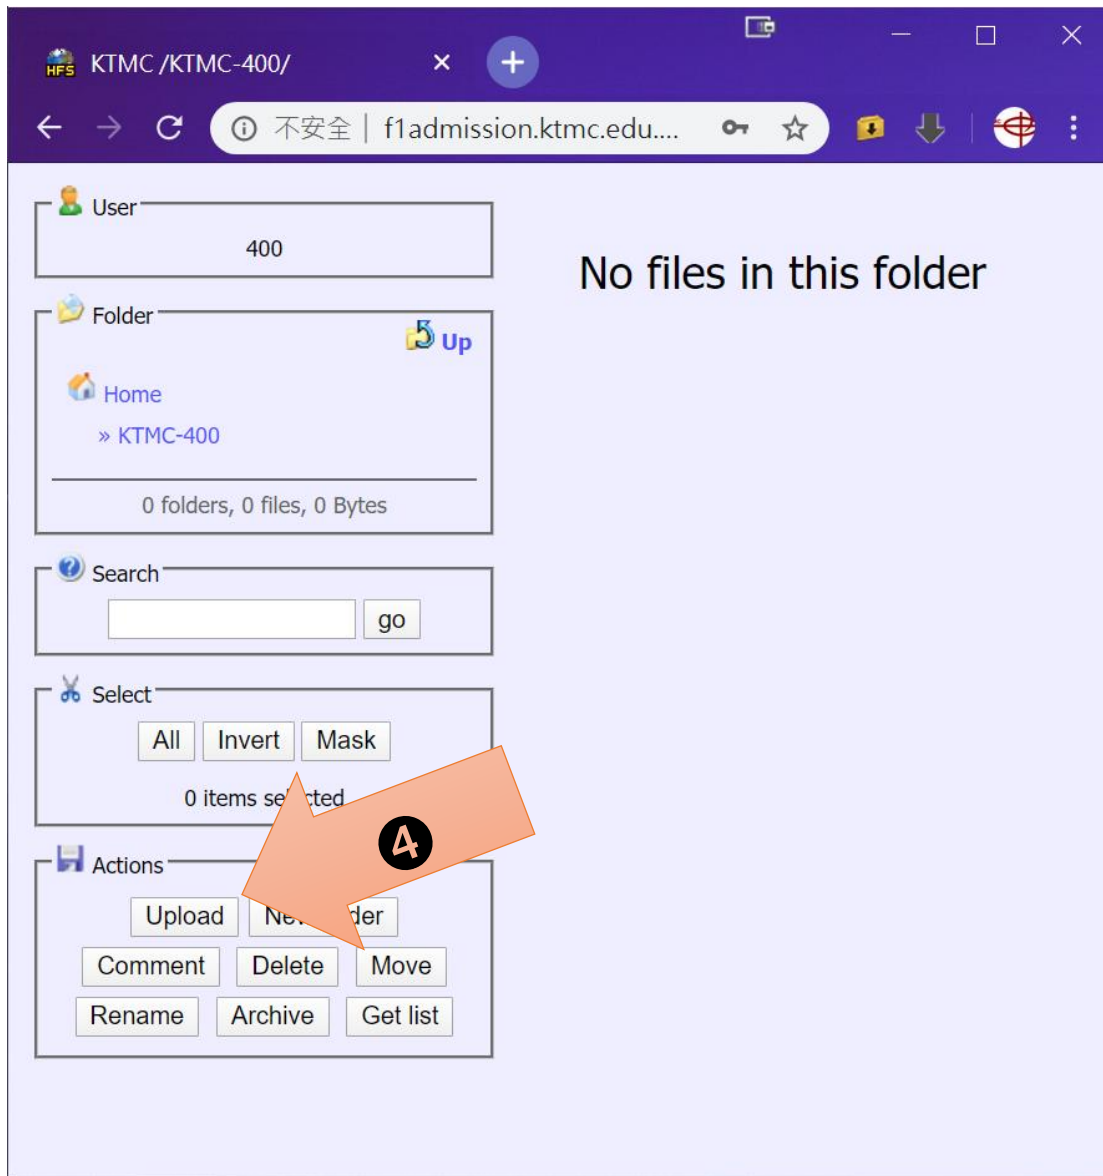

登入

http://f1admission.ktmc.edu.hk

你與這個網站之間的連線不是私人連線

使用者名稱

密碼

登入 取消

3

4. 此為登入後的主畫面，左上角將會顯示目前登入的使用者名稱，現在可選取『Upload』開始上載你的檔案
5. 在新出現的『Upload』功能區點選『選擇檔案』
6. 在選擇檔案的視窗找到並『開啟』你要上載的檔案